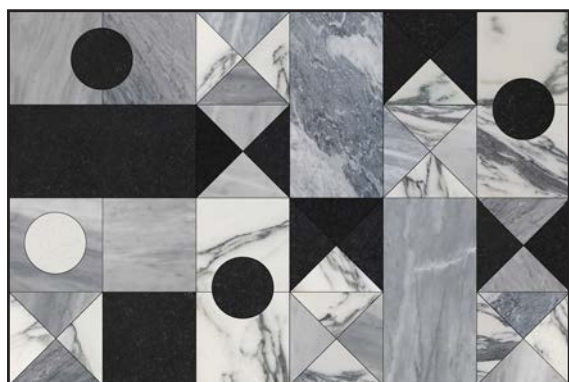

Monocolore 1
Bianco Carrara

Monocolore 1
Bianco Dei

Monocolore 1
Dorato

Monocolore 2
Arabescato

Monocolore 2
Basalto

Monocolore 2
Calacatta

Monocolore 2
Narbonne

Monocolore 2
Ocean Blue

COMPOSIZIONE 03

Monocolore 2
Thassos

Monocolore 2
Titanium

Monocolore 2
Verde Alpi

Blend 1

Fondo: Arabescato • Bardiglio • Narbonne
Bugna: Narbonne • Thassos

Blend 2

Fondo: Arabescato • Calacatta • Thassos
Bugna: Narbonne • Thassos

Blend 3

Fondo: Narbonne • Ocean Blue • Thassos
Bugna: Narbonne • Thassos

Blend 4

Fondo: Bianco Dei • Dorato • Titanium
Bugna: Narbonne • Thassos

MODULO A

Monocolore 1
Dorato

MODULO A

Monocolore 1
Bardiglio