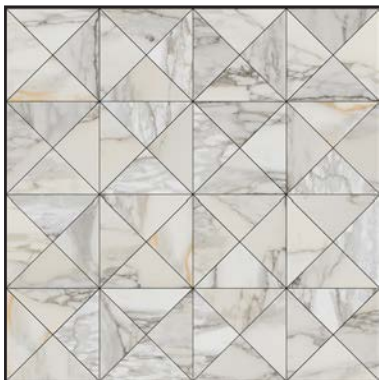

Monocolore 2
Calacatta